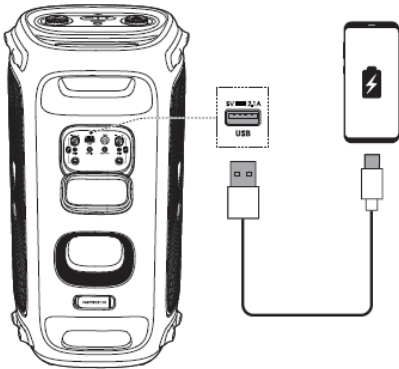

# JBL Partybox 110

Безжична активна тонколона с  
вградена батерия

## Ръководство на потребителя

Комплектът включва

Зареждане на USB устройства

Включване към захранване

Свързване

## Спецификации:

Мощност – 160 W  
Честотна лента – 45Hz-20kHz  
Съотношение сигнал/шум - >80dB  
Безжично предаване – 2.402 – 2.480GHz  
Ток на USB изходите – 2.1A  
Тип батерия – литиево-йонна, 36Wh  
Размери (Ш/В/Д) – 295x568x300