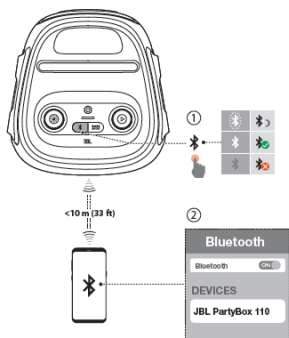

## Ръководство на потребителя

Комплектът включва

Зареждане на USB устройства

Включване към захранване

Свързване

## Свързване на две JBL Partybox 110