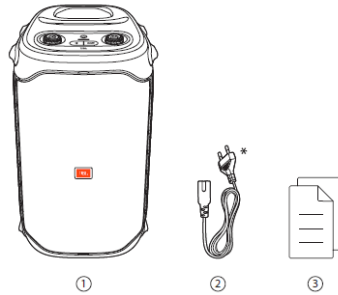

JBL Partybox 110

Безжична активна тонколона с
вградена батерия

Ръководство на потребителя

Комплектът включва