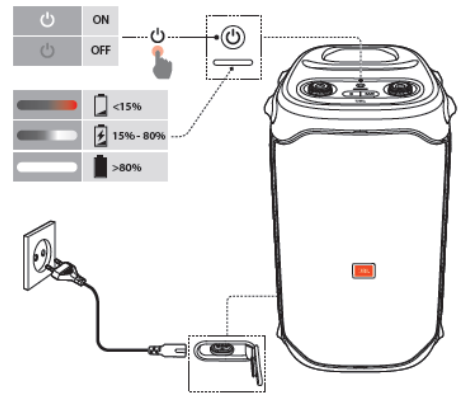

## Ръководство на потребителя

Комплектът включва

Зареждане на USB устройства

Включване към захранване

Свързване

## Свързване на две JBL Partybox 110

## Спецификации:

Мощност – 160 W  
Честотна лента – 45Hz-20kHz  
Съотношение сигнал/шум - >80dB  
Безжично предаване – 2.402 – 2.480GHz  
Ток на USB изходите – 2.1A  
Тип батерия – литиево-йонна, 36Wh  
Размери (Ш/В/Д) – 295x568x300